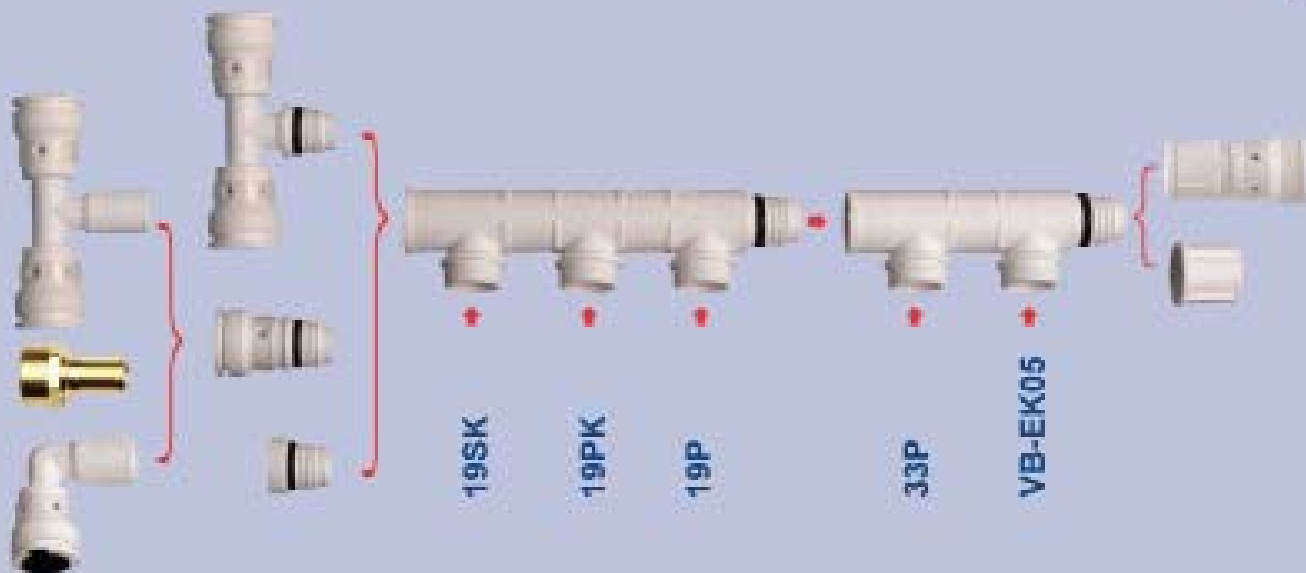

A. PVDF VISION GYORSCSATLAKOZÓK

Típus: VISION KULCS

Javitó készlethez kulcs, Vision-hez

Cikkszám	Táska / doboz	Típus	Alcsoport
VISION KEY 16	1 pc. / 200 pc.	16	
VISION KEY 20	1 pc. / 200 pc.	20	
VISION KEY 26	1 pc. / 200 pc.	26	

KIMERÍTHETETLEN VARIÁCIÓK

HENCO VISION

Kombinálható, gyors és megbízható
Szerelőknek akik nem mennek el a jövőjük mellett