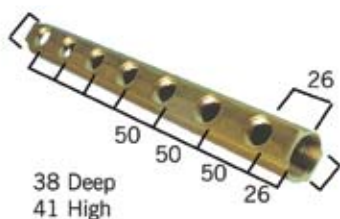

Típus: V-06-Z

Osztó-gyűjtő, 1"-os test, 1/2"- BM furatokkal

Cikkszám	db / doboz	Típus	Alcsoport
V-060402-Z	1 pc. / 64 pc.	1" 2x1/2"	
V-060403-Z	1 pc. / 48 pc.	1" 3x1/2"	
V-060404-Z	1 pc. / 30 pc.	1" 4x1/2"	
V-060405-Z	1 pc. / 28 pc.	1" 5x1/2"	
V-060406-Z	1 pc. / 20 pc.	1" 6x1/2"	
V-060407-Z	1 pc. / 25 pc.	1" 7x1/2"	
V-060408-Z	1 pc. / 20 pc.	1" 8x1/2"	
V-060409-Z	1 pc. / 20 pc.	1" 9x1/2"	
V-060410-Z	1 pc. / 20 pc.	1" 10x1/2"