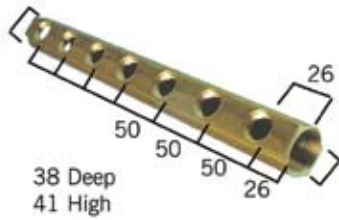

Típus: V-05-Z

Osztó-gyűjtő, 3/4"-es test, 1/2"- BM furatokkal

| Cikkszám | db / doboz | Típus | Alcsoport |
|------------|----------------|--------------|-----------|
| V-050402-Z | 1 pc. / 75 pc. | 3/4" 2x1/2" | |
| V-050403-Z | 1 pc. / 48 pc. | 3/4" 3x1/2" | |
| V-050404-Z | 1 pc. / 30 pc. | 3/4" 4x1/2" | |
| V-050405-Z | 1 pc. / 42 pc. | 3/4" 5x1/2" | |
| V-050406-Z | 1 pc. / 20 pc. | 3/4" 6x1/2" | |
| V-050407-Z | 1 pc. / 18 pc. | 3/4" 7x1/2" | |
| V-050408-Z | 1 pc. / 25 pc. | 3/4" 8x1/2" | |
| V-050409-Z | 1 pc. / 20 pc. | 3/4" 9x1/2" | |
| V-050410-Z | 1 pc. / 20 pc. | 3/4" 10x1/2" | |

Típus: V-06-Z

Osztó-gyűjtő, 1"-os test, 1/2"- BM furatokkal

| Cikkszám | db / doboz | Típus | Alcsoport |
|------------|----------------|------------|-----------|
| V-060402-Z | 1 pc. / 64 pc. | 1" 2x1/2" | |
| V-060403-Z | 1 pc. / 48 pc. | 1" 3x1/2" | |
| V-060404-Z | 1 pc. / 30 pc. | 1" 4x1/2" | |
| V-060405-Z | 1 pc. / 28 pc. | 1" 5x1/2" | |
| V-060406-Z | 1 pc. / 20 pc. | 1" 6x1/2" | |
| V-060407-Z | 1 pc. / 25 pc. | 1" 7x1/2" | |
| V-060408-Z | 1 pc. / 20 pc. | 1" 8x1/2" | |
| V-060409-Z | 1 pc. / 20 pc. | 1" 9x1/2" | |
| V-060410-Z | 1 pc. / 20 pc. | 1" 10x1/2" | |

Típus: V-07-Z

Osztó-gyűjtő, 5/4"-os test, 1/2"-os BM furatokkal

| Cikkszám | db / doboz | Típus | Alcsoport |
|------------|----------------|--------------|-----------|
| V-070402-Z | 1 pc. / 40 pc. | 5/4" 2x1/2" | |
| V-070403-Z | 1 pc. / 32 pc. | 5/4" 3x1/2" | |
| V-070404-Z | 1 pc. / 20 pc. | 5/4" 4x1/2" | |
| V-070405-Z | 1 pc. / 14 pc. | 5/4" 5x1/2" | |
| V-070406-Z | 1 pc. / 15 pc. | 5/4" 6x1/2" | |
| V-070407-Z | 1 pc. / 20 pc. | 5/4" 7x1/2" | |
| V-070408-Z | 1 pc. / 20 pc. | 5/4" 8x1/2" | |
| V-070409-Z | 1 pc. / 10 pc. | 5/4" 9x1/2" | |
| V-070410-Z | 1 pc. / 10 pc. | 5/4" 10x1/2" | |