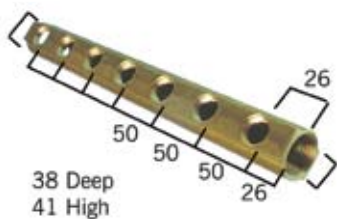

Típus: V-06

Osztó-gyűjtő, 1"-os test, 1/2"- BM furatokkal, ellentétes oldalon 3/8"-os furattal a légtelenítő részére

| Cikkszám | db / doboz | Típus | Alcsoport |
|----------|----------------|-------------------|-----------|
| V-060402 | 1 pc. / 64 pc. | 1" 2x1/2" x 3/8" | |
| V-060403 | 1 pc. / 48 pc. | 1" 3x1/2" x 3/8" | |
| V-060404 | 1 pc. / 30 pc. | 1" 4x1/2" x 3/8" | |
| V-060405 | 1 pc. / 28 pc. | 1" 5x1/2" x 3/8" | |
| V-060406 | 1 pc. / 20 pc. | 1" 6x1/2" x 3/8" | |
| V-060407 | 1 pc. / 25 pc. | 1" 7x1/2" x 3/8" | |
| V-060408 | 1 pc. / 20 pc. | 1" 8x1/2" x 3/8" | |
| V-060409 | 1 pc. / 20 pc. | 1" 9x1/2" x 3/8" | |
| V-060410 | 1 pc. / 20 pc. | 1" 10x1/2" x 3/8" | |

Típus: V-05-Z

Osztó-gyűjtő, 3/4"-es test, 1/2"- BM furatokkal

| Cikkszám | db / doboz | Típus | Alcsoport |
|------------|----------------|--------------|-----------|
| V-050402-Z | 1 pc. / 75 pc. | 3/4" 2x1/2" | |
| V-050403-Z | 1 pc. / 48 pc. | 3/4" 3x1/2" | |
| V-050404-Z | 1 pc. / 30 pc. | 3/4" 4x1/2" | |
| V-050405-Z | 1 pc. / 42 pc. | 3/4" 5x1/2" | |
| V-050406-Z | 1 pc. / 20 pc. | 3/4" 6x1/2" | |
| V-050407-Z | 1 pc. / 18 pc. | 3/4" 7x1/2" | |
| V-050408-Z | 1 pc. / 25 pc. | 3/4" 8x1/2" | |
| V-050409-Z | 1 pc. / 20 pc. | 3/4" 9x1/2" | |
| V-050410-Z | 1 pc. / 20 pc. | 3/4" 10x1/2" | |