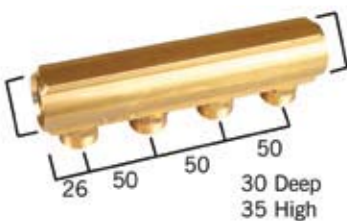

Típus: VEK-06-Z

Osztó-gyűjtő, 1"-os test, eurokónusz külső menetes csomkokkal

Cikkszám	db / doboz	Típus	Alcsoport
VEK-060502-Z	1 pc. / 48 pc.	1" 2x3/4"EK	
VEK-060503-Z	1 pc. / 32 pc.	1" 3x3/4"EK	
VEK-060504-Z	1 pc. / 20 pc.	1" 4x3/4"EK	
VEK-060505-Z	1 pc. / 21 pc.	1" 5x3/4"EK	
VEK-060506-Z	1 pc. / 20 pc.	1" 6x3/4"EK	
VEK-060507-Z	1 pc. / 20 pc.	1" 7x3/4"EK	
VEK-060508-Z	1 pc. / 20 pc.	1" 8x3/4"EK	
VEK-060509-Z	1 pc. / 15 pc.	1" 9x3/4"EK	
VEK-060510-Z	1 pc. / 15 pc.	1" 10x3/4"EK